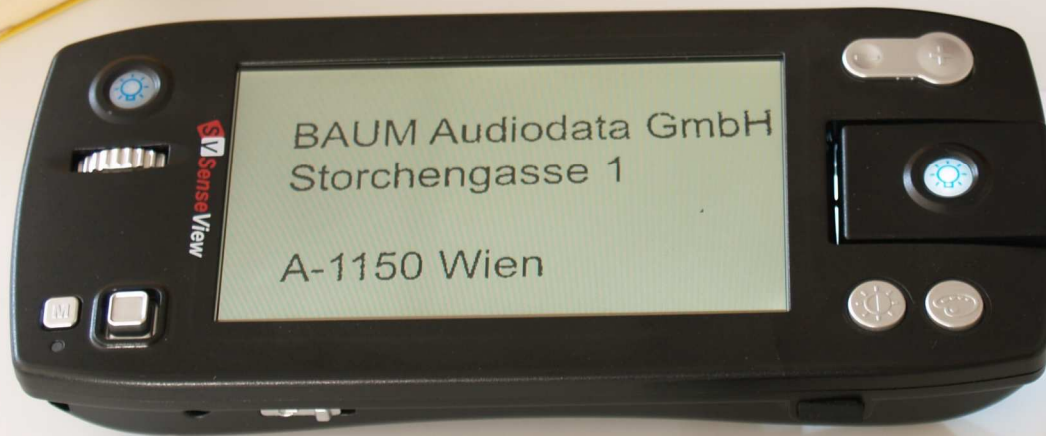

SenseView Duo

Der mobile Begleiter für Nah- und Fernsicht

SenseView Duo ist ein universelles Hilfsmittel für alle Lebenslagen. Egal, ob Sie es am Arbeitsplatz, zu Hause, in der Schule oder unterwegs einsetzen, **SenseView Duo** wird Ihnen überall eine wertvolle Unterstützung sein. Lesen Sie im Supermarkt mit **SenseView Duo** endlich nicht mehr nur die Preisschilder, die nahe und erreichbar sind, sondern auch Warenbeschriftungen weit oben im Regal. Nützen Sie die Fernkamera des **SenseView Duo**, um die richtige Bus- oder Straßenbahnlinie, die richtige Gasse, Hausnummer oder den richtigen Klingelknopf zu finden.

- klappbare Nahkamera fürs Schreiben
- integrierte Fernkamera
- großes, helles Display
- brillante Bilddarstellung in Echtfarbe
- kontraststarkes Schwarz-Weiß-Bild
- viele Falschfarben
- Vergrößerung bis zu 13fach
- besonders leicht und handlich

Endlich wieder lesen!

SenseView Duo

Zum Ausfüllen von Formularen und Erlagscheinen oder zum Lösen von Kreuzworträtseln klappen Sie einfach die Nahkamera des **SenseView Duo** hoch und schon haben Sie genug Platz für das Schreibwerkzeug.

Zielen, scharfstellen, Bild einfrieren, lesen. Noch nie war es so einfach, mit einem elektronischen Hilfsmittel ferne Informationen zu erfassen. **SenseView Duo** macht's möglich.

Technische Daten:

- elektronische Handlupe für Nah- und Fernsicht
- integrierter Monitor mit 10,9 cm Bilddiagonale
- Vergrößerung bis 13fach
- brillante Echtfarbdarstellung
- kontrastreiche Schwarz/Weiß-Darstellung
- Positiv- und Negativbild
- viele Falschfarben
- Bildeinfrierfunktion
- Bildspeicher für 20 Aufnahmen
- Abmessungen 17,8 x 7,8 x 2,8 cm
- Lithium Polymer-Akku für ca. 4,5h Laufzeit
- Gewicht ca. 240 Gramm
- 1 Jahr Bring-In-Garantie