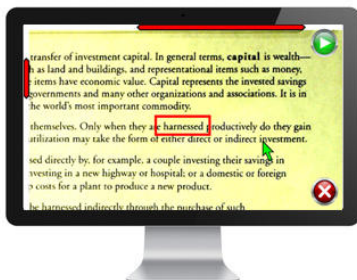

ReadDesk zeigt in vergrößerter Darstellung und verschiedenen Ansichtsmodis Ihr Dokument zum Mitlesen am Bildschirm an.

Hier einige Beispiele:

Originalansicht
Vorlesen, Vor- und
Zurückspulen,
Vergrößern