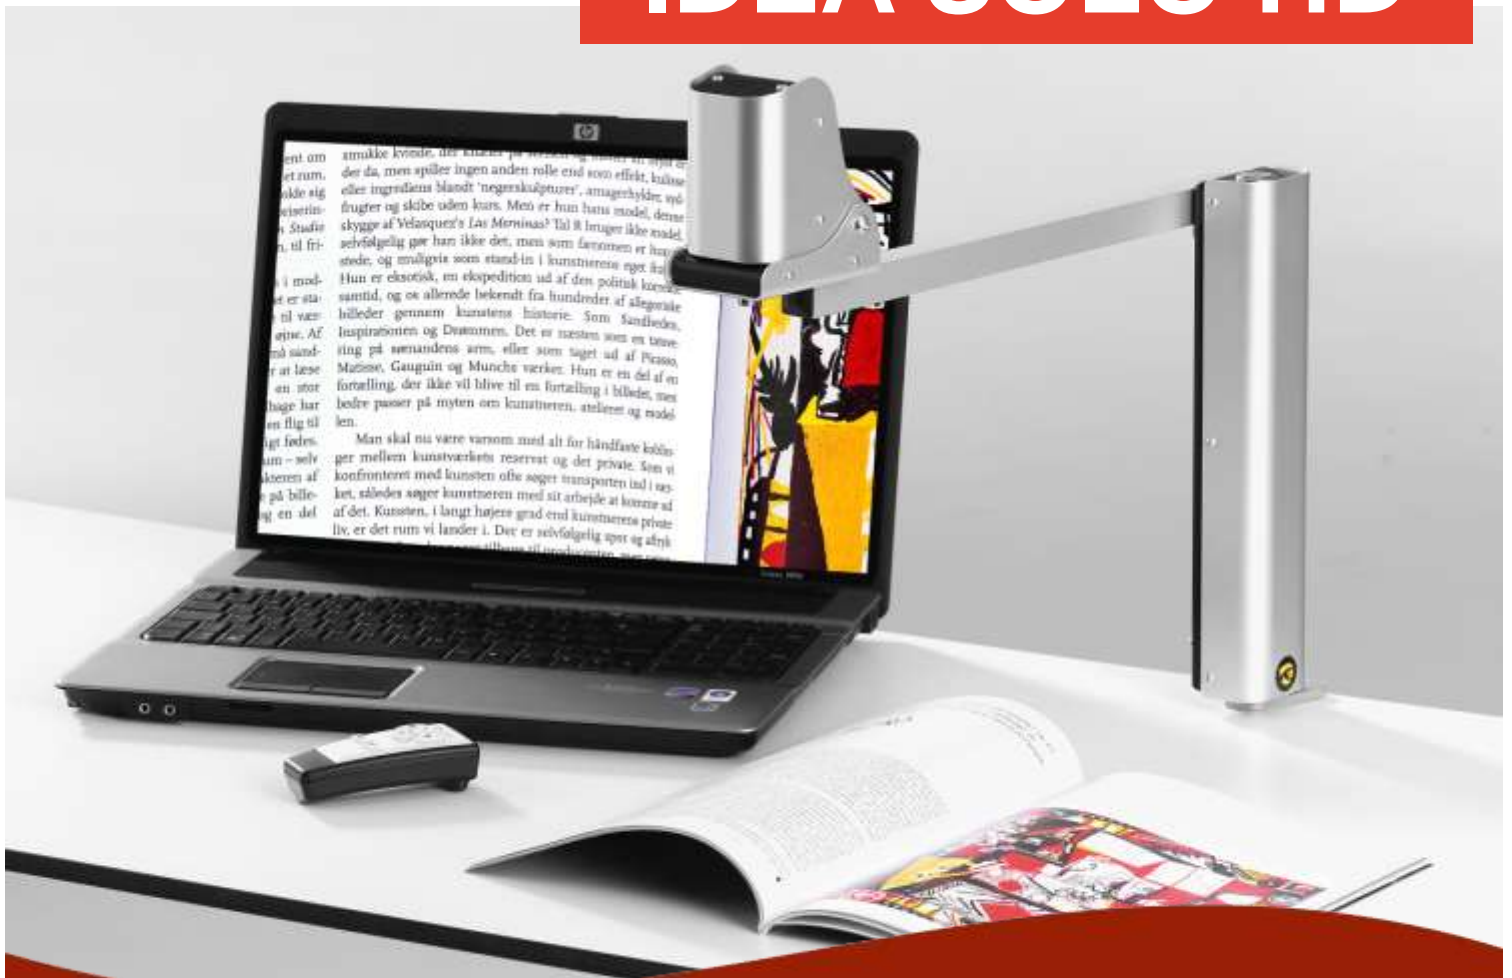

IDEA SOLO HD

USB Lesekamera für die Nähe und Ferne in HD-Qualität

IDEA SOLO HD ist die mobile Lösung für Schüler, Studenten und jeden, der mobil sein will.

Durch die eingebaute, **hochauflösende HD-Kamera** erzeugt **IDEA SOLO HD** gestochen scharfe Bilder. Egal ob Sie in der Nähe mit kleiner Vergrößerung arbeiten oder die Fernfunktion nutzen um eine weit entfernte Schrift zu lesen (z.B. bei einem Vortrag).

IDEA SOLO HD wird mittels USB-Anschluss einfach an ein Notebook angesteckt oder mittels VGA-Ausgang direkt an einen externen Bildschirm angeschlossen.

Somit eignet sich **IDEA SOLO HD** auch für Arbeitsplätze.

- zusammenklappbare HD-Kamera
- USB und VGA - Anschluss
- inkl. Kabelloser Fernbedienung
- Tastaturbedienung mittels Shortcuts
- integrierter Akku
- inkl. Tragetasche
- Bildspeicherfunktion
- Bildteilungsfunktion (via USB)
- voll ZoomText - kompatibel
- geringes Gewicht

Auf Knopfdruck speichert **IDEA SOLO HD** das gerade angezeigte Bild auf der Festplatte des Computers. Es kann dann sofort verwendet werden (z.B. in eine Mitschrift eingefügt werden).

Zusammenklappbar: