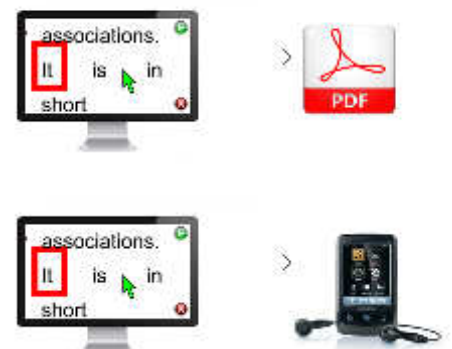

Vorlesegeräte

Wenn Sie das Lesen langer gedruckter Texte anstrengt und Sie schon nach wenigen Seiten Text pausieren müssen, dann ist ReadDesk die ideale Lesehilfe für Sie.

ReadDesk wiegt nur 550g, klappt mit einem Handgriff zusammen und passt spielend in Ihre Notebooktasche. Auf Knopfdruck fotografiert ReadDesk eine ganze A4-Seite und liest sie Ihnen augenblicklich mit sehr gut verständlicher und natürlich klingender Stimme vor. Dank verschiedenster Vergrößerungsmodi, können sie auf Wunsch synchron mitlesen. Lassen Sie sich Bücher, Zeitungen, Lernskripte und alle anderen gedruckten Dokumente ermüdungsfrei und rasch von ReadDesk vorlesen. Lehnen Sie sich zurück, entspannen Sie sich und hören Sie einfach zu.

ReadDesk USB-Vorlesekamera für den PC

- **Mobil und zusammenklappbar**
- **Vorlesen binnen Sekunden**
- **Kristallklare Stimmen**
- **Dokumente speichern (MP3, PDF)**
- **Vergrößerungsansicht zum Mitlesen**
- **Kontrastverstärkte Ansichtsmodi**