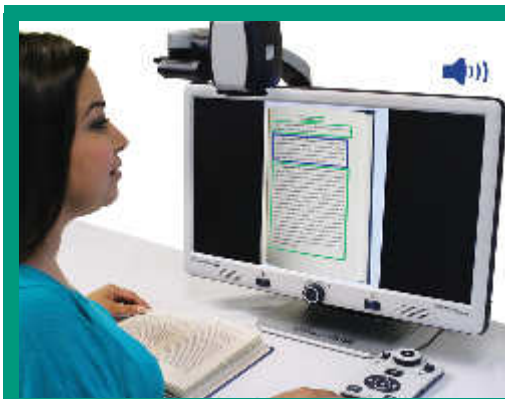

Lesegerät mit Vorlesefunktion für ganze A4-Seiten

Vorführgeräteabverkauf

Profi-Lesegeräte zum Schnäppchenpreis

Neuheiten

DaVinci Pro:
Integriertes Vorlesegerät und
Bildschirmlesegerät! DaVinci
Pro erfasst auf Knopfdruck Ihre
Vorlagen ganzseitig. Binnen
Sekunden liest DaVinci Pro
Ihre gedruckten Texte klar und
gut verständlich vor. Während
des Vorlesens können Sie am
Bildschirm komfortabel mitle-
sen. So wird auch das Lesen
von langen Texten zur mühelo-
sen Freude!

Gleichzeitig ist DaVinci Pro Ihr
voll- und hochwertiges
Bildschirmlesegerät mit Nah-,
Fern- und Spiegelfunktion.
Lesen Sie Handschriften,
schreiben Sie und füllen Sie
Formulare oder Kreuzworträ-
tsel aus. Betrachten Sie Abbil-
dungen, Fotos und Gegenstän-
de oder handarbeiten Sie,
schminken Sie sich u.v.m.
DaVinci Pro wird Sie begeis-
tern!

DaVinci Pro Mit Vorlesefunktion für ganze A4-Seiten

- **Vorlesefunktion für ganze A4 Seiten**
- **Männliche & weibliche Stimme, gut verständlich**
- **24" (61cm) Bildschirm**
- **FullHD Kamera für beste Bildqualität**
- **Nah-, Fern-, Spiegel- und Vorlesefunktion**
- **Einfache Bedienung**
- **Geringer Platzbedarf**