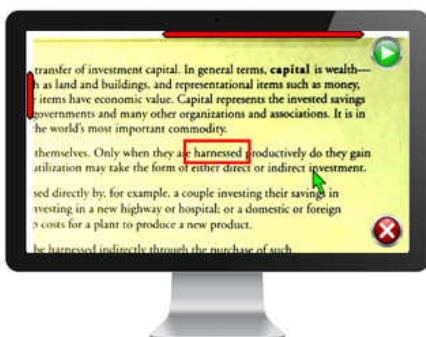

Vorlesegeräte

Wenn Sie das Lesen langer gedruckter Texte anstrengt und Sie schon nach wenigen Seiten Text pausieren müssen, dann ist ReadDesk die ideale Lesehilfe für Sie.

ReadDesk wiegt nur 550g, klappt mit einem Handgriff zusammen und passt spielend in Ihre Notebooktasche. Auf Knopfdruck fotografiert ReadDesk eine ganze A4-Seite und liest sie Ihnen augenblicklich mit sehr gut verständlicher und natürlich klingender Stimme vor. Dank verschiedenster Vergrößerungsmodi, können sie auf Wunsch synchron mitlesen. Lassen Sie sich Bücher, Zeitungen, Lernskripte und alle anderen gedruckten Dokumente ermüdungsfrei und rasch von ReadDesk vorlesen. Lehnen Sie sich zurück, entspannen Sie sich und hören Sie einfach zu.

ReadDesk USB-Vorlesekamera für den PC

- **Mobil und zusammenklappbar**
- **Vorlesen binnen Sekunden**
- **Kristallklare Stimmen**
- **Dokumente speichern (MP3, PDF)**
- **Vergrößerungsansicht zum Mitlesen**
- **Kontrastverstärkte Ansichtsmodi**